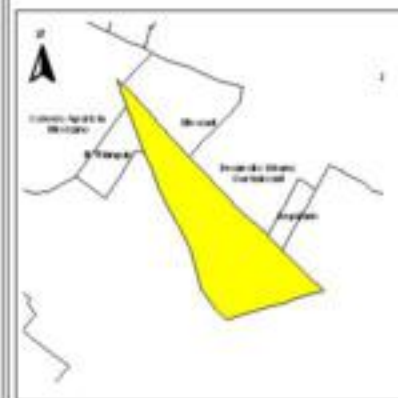

EVALUA DF
Consejo de Evaluación del
Desarrollo Social del
Distrito Federal

ÍNDICE DE DESARROLLO SOCIAL

Delegación: Iztapalapa
Colonia: La Polvorilla
Grado de desarrollo: Muy Bajo

Grado de Desarrollo Social

-  Muy bajo
-  Bajo
-  Medio
-  Alto
-  Sin dato

0.05 0 0.05 0.1 Kilómetros

Fuente: Elaboración propia con datos de Seduvi e INEGI